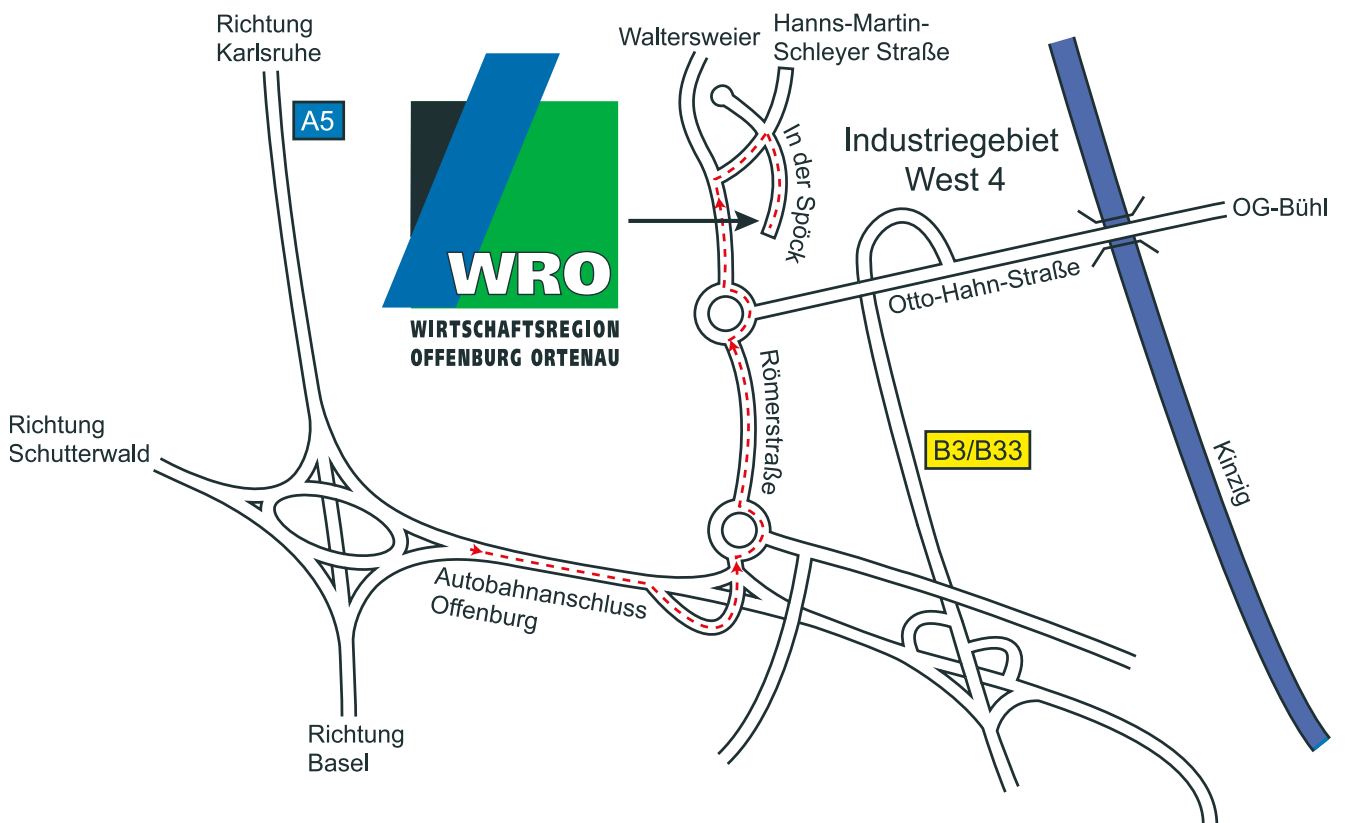

■ Anfahrt

- A5 Autobahn Karlsruhe - Basel, Ausfahrt Offenburg
- nach 800m rechts Richtung Achern B3
- ersten Kreisverkehr auf 12 Uhr und zweiten Kreisverkehr auf 12 Uhr verlassen
- Technologiepark Offenburg zur Rechten
- rechts in Hanns-Martin-Schleyer Straße
- rechts in „In der Spöck“ bis zum Ende folgen

■ Kontakt

Wirtschaftsregion Ortenau
In der Spöck 10
77656 Offenburg

Telefon: 0781 9686730
Telefax: 0781 9686750
E-Mail: info@wro.de